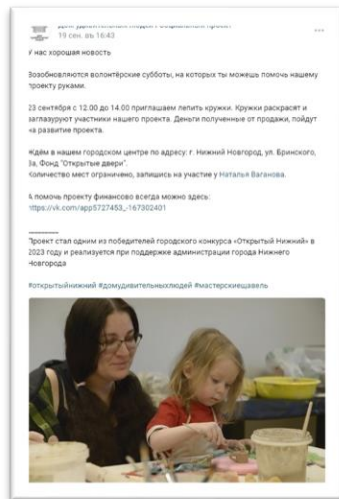

Информационное сопровождение проекта

Ссылка на публикацию в социальных сетях проекта: о проведении Волонтерских суббот