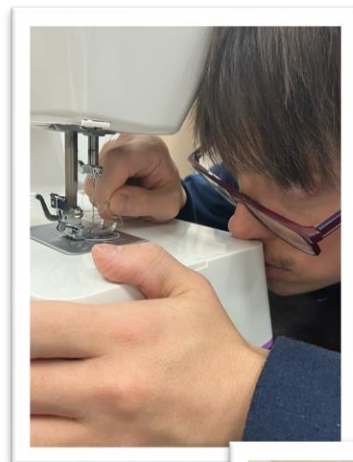

Фотографии

ЩАВЕЛЬ
ЗАЩИЩАЮЩЕЕ МАСТЕРСТВО

ДОМ
УДИВИТЕЛЬНЫХ
ЛЮДЕЙ

ОТКРЫТЫЙ НИЖНИЙ
Городской конкурс социальных проектов