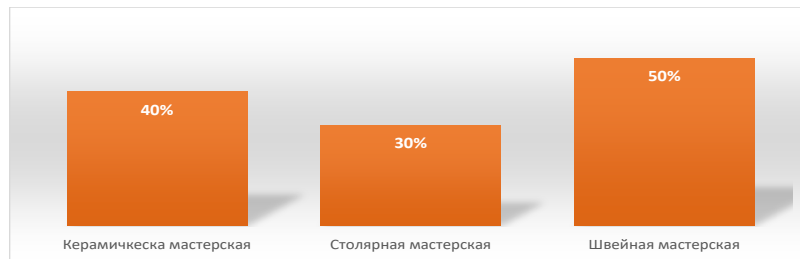

Вопрос 9. Что ты делаешь на мастерской?

Керамическая (лепка, изготовление кружек и конусов, отливка стаканов). 40%

Столярная мастерская (изготовление значков) 30%

Швейная мастерская (изготовление шопперов из ткани) 50%