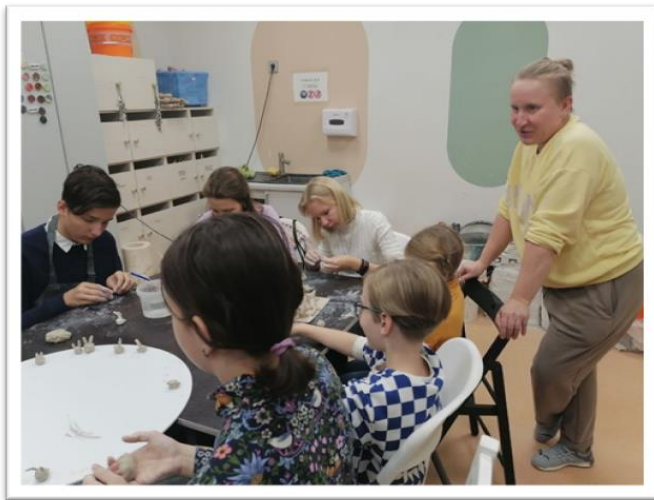

# Фотографии

ЩАВЕЛЬ  
ЗАПЯТЫЕ МАСТЕРСКИЕ

ДОМ  
УДИВИТЕЛЬНЫХ  
ЛЮДЕЙ

Проведение «Волонтёрской субботы»  
для школьников:  
лепка зайцев из глины  
18.11.23

**ОТКРЫТЫЙ НИЖНИЙ**  
Городской конкурс социальных проектов