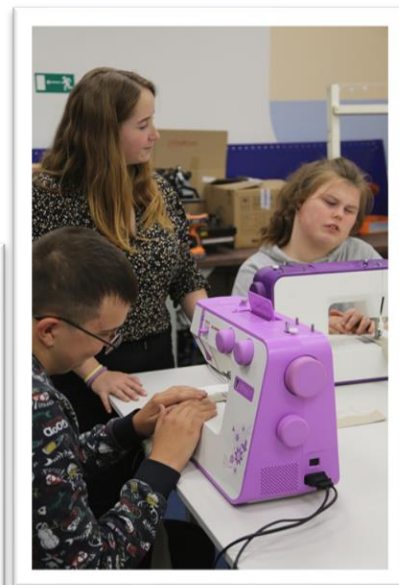

Фотографии

ЩАВЕЛЬ
ЗАЩИЩАЮЩЕЕ МАСТЕРСТВО

ДОМ
УДИВИТЕЛЬНЫХ
ЛЮДЕЙ

ОТКРЫТЫЙ НИЖНИЙ
Городской конкурс социальных проектов