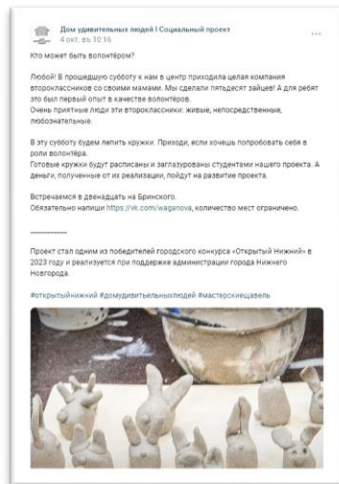

Информационное сопровождение проекта

Ссылка на публикацию о проведении волонтерской субботы для школьников